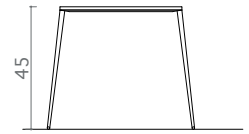

Coffee Tables

Tzerotre.1

Coffee Table

Made from Hi Macs

Piano in Hi Macs Alpine White con inserti Giallo/Arancio/Blu - Gambe in faggio o in metallo cromato, verniciato a polveri nero o bianco. Acciaio inox satinato per esterno.