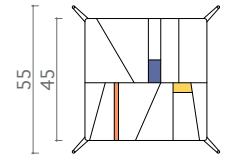

Coffee Tables

Tzerotre.1

Coffee Table

Made from Hi Macs

Piano in Hi Macs Alpine White con inserti Giallo/Arancio/Blu - Gambe in faggio o in metallo cromato, verniciato a polveri nero o bianco. Acciaio inox satinato per esterno.