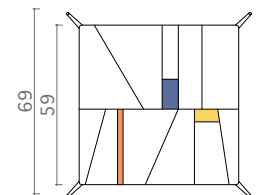

Coffee Tables

Tzerotre.1

Coffee Table

Made from Hi Macs

Piano in Hi Macs Alpine White con inserti Giallo/Arancio/Blu - Gambe in faggio o in metallo cromato, verniciato a polveri nero o bianco. Acciaio inox satinato per esterno.