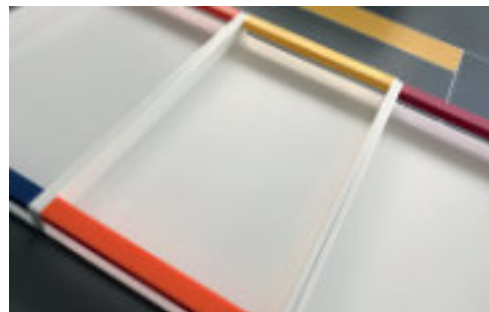

Home Accessories

Vassoi e centrotavola quadrati o rettangolari
in Solid Surface con lavorazione a mosaico
sui bordi o dul piano

Square or rectangular trays and centerpieces
in Solid Surface with mosaic work
on the edges or on the bottom

Vassoi e rettangolari in Solid Surface con
manici colorati

Solid Surface trays and rectangular with
colored handles

Piano in Hi Macs in vari colori - struttura in multistrati di betulla. Unico elemento di tenuta un tirante in metallo.