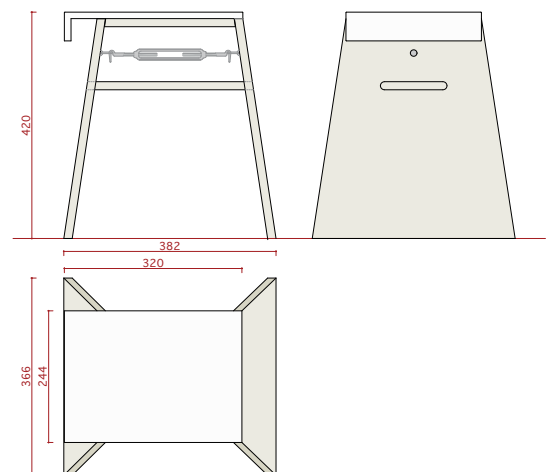

Piano in Hi Macs in vari colori - struttura in multistrati di betulla. Unico elemento di tenuta un tirante in metallo.

Hi-Macs top in various colors -structure in birch plywood. The only sealing element is a metal tie rod

SGABELLO
TAVOLINO
COMODINO
FATi