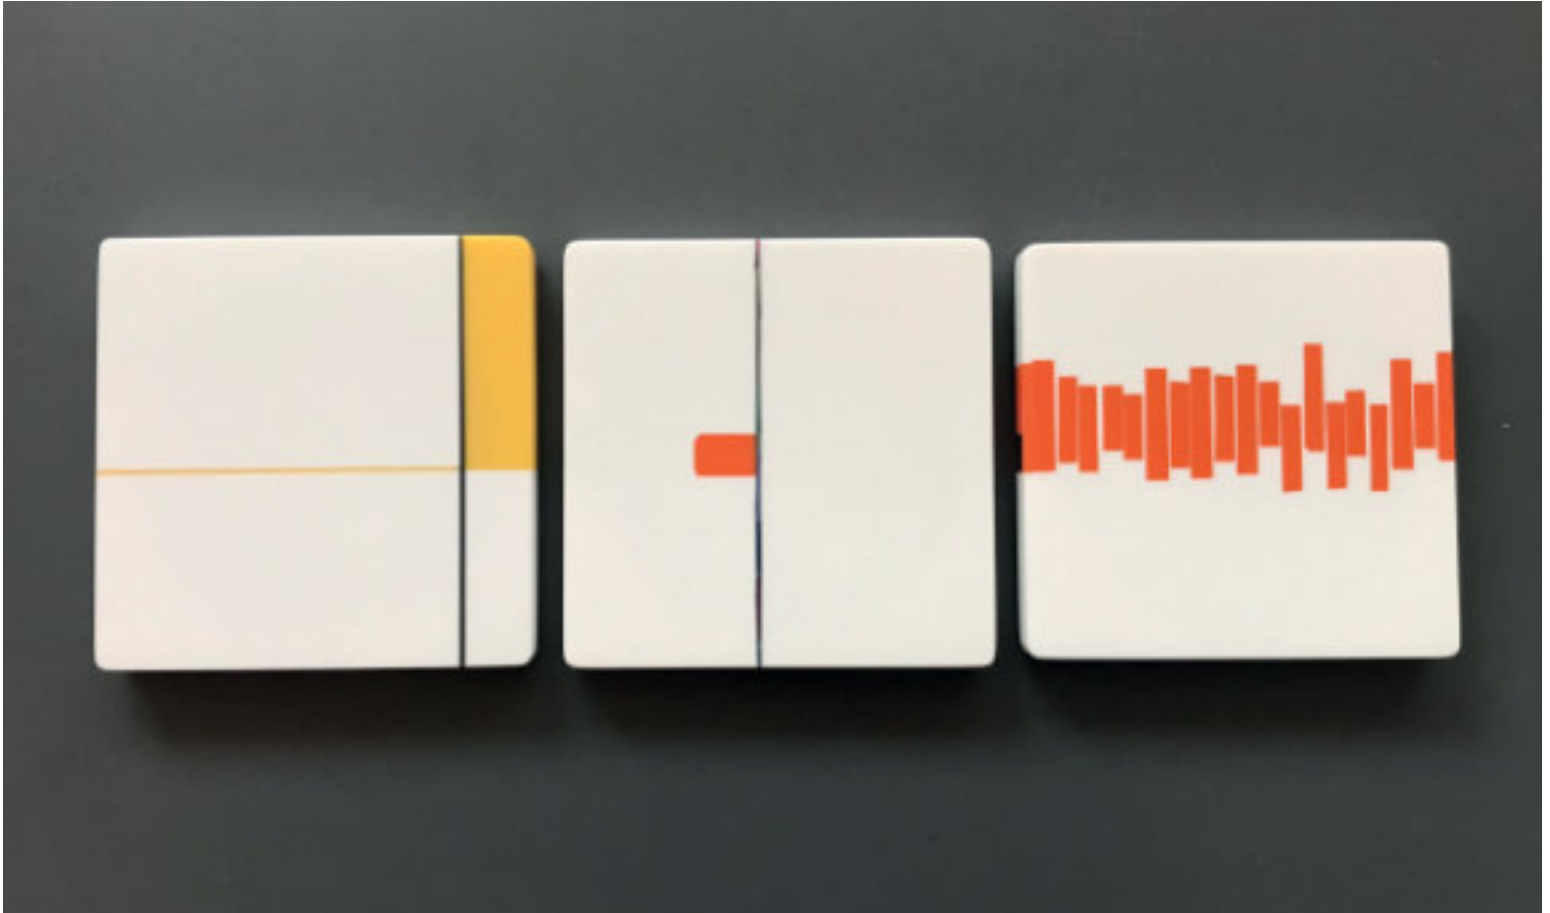

POSO
art

COLLEZIONE 2019