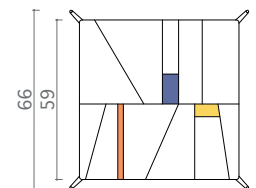

Coffee Tables

Tzerotre.1

Coffee Table

Made from Hi Macs

Piano in Hi Macs Alpine White con inserti Giallo/Arancio/Blu - Gambe in faggio o in metallo cromato, verniciato a polveri nero o bianco. Acciaio inox satinato per esterno.