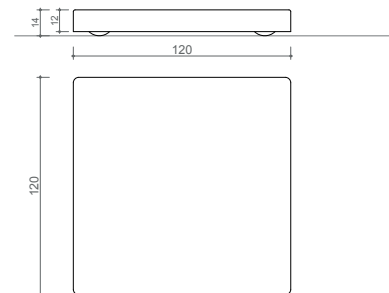

Poso Solo è una semplice “tavoletta” in Hi-Macs che incorpora un dispositivo di ricarica wireless Qi. Il disegno pulito ed essenziale esalta le qualità del materiale. La potenza del caricatore, 10W, consente una carica molto veloce.

Poso Solo is a simple “tablet” in Hi-Macs that incorporates a Qi wireless charging device. The clean and essential design enhances the quality of the material. The power of the charger, 10W, allows a very fast charge.