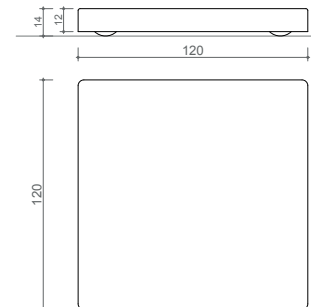

POSO ART è una pratica station di ricarica ad induzione con tecnologia Qi realizzata in HI MACS®. La tecnica usata, tra il mosaico e l'intarsio, prevede l'uso di ritagli colorati di solid surface sapientemente assemblati per creare pezzi in tiratura limitata.

POSO ART is a practical induction charging station with Qi technology made in HI MACS®. The technique used, between the mosaic and the inlay, involves the use of colored cutouts cleverly assembled solid surface to create limited edition pieces