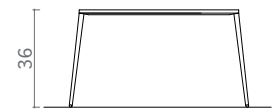

Coffee Tables

Tzerotre.1

Coffee Table

Made from Hi Macs

Piano in Hi Macs Alpine White con inserti Giallo/Arancio/Blu - Gambe in faggio o in metallo cromato, verniciato a polveri nero o bianco. Acciaio inox satinato per esterno.