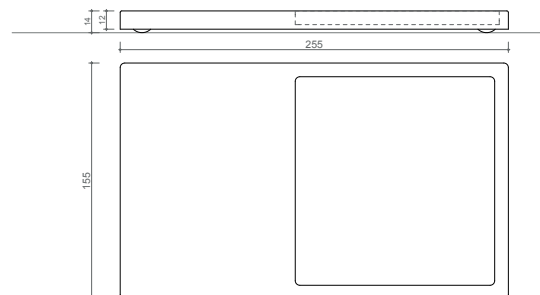

Doppia innovazione che unisce l'utilizzo di un materiale versatile e resistente come HI-MACS®, con l'alta tecnologia grazie all'inserimento di un dispositivo di carica wireless Qi connesso alla presa elettrica. Sarà sufficiente appoggiare lo smartphone compatibile sul vassoio e la ricarica inizia.

Double innovation combining the use of a versatile and durable material such as HI-MACS®, with high technology thanks to the insertion of a Qi wireless charging device connected to the power grid. Simply put the compatible smartphone on the tray and charging starts instantly.