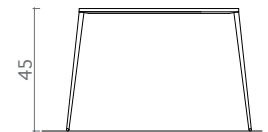

Coffee Tables

Tzerotre.1

Coffee Table

Made from Hi Macs

Piano in Hi Macs Alpine White con inserti Giallo/Arancio/Blu - Gambe in faggio o in metallo cromato, verniciato a polveri nero o bianco. Acciaio inox satinato per esterno.